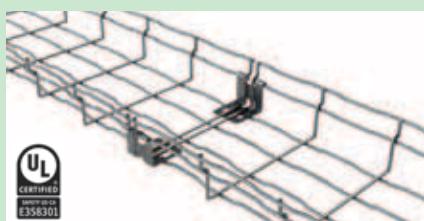

## E-BFR (stohovatelné)

## BF2R s integrovanou rychlospojkou

TYP	EZ (GZ)	HDG (ŽZ)	INOX 304
BFR 100x35	2/3616	2/0286	2/0303
BFR 150x35	2/3617	2/0287	2/0304
BFR 200x35	2/3618	2/0288	2/0305
BFR 300x35	2/3619	2/0289	2/0306

TYP	EZ (GZ)	HDG (ŽZ)	INOX 304
BFR 60x65	2/3621	2/0290	2/0307
BFR 100x65	2/3622	2/0291	2/0308
BFR 150x65	2/3623	2/0292	2/0309
BFR 200x65	2/3624	2/0293	2/0310
BFR 300x65	2/3625	2/0294	2/0311
BFR 400x65	2/4407	2/0295	2/0312
BFR 500x65	2/4409	2/0296	2/0313
BFR 600x65	2/3626	2/0297	2/0314