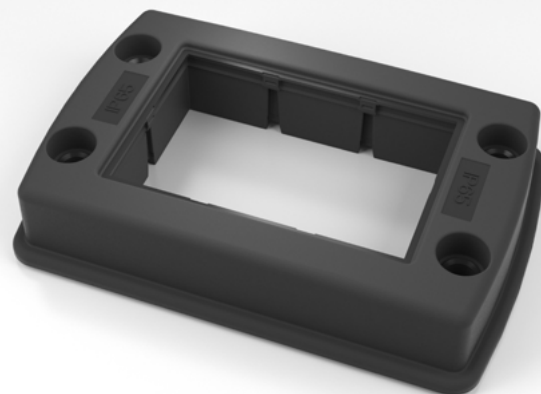

## System uchycení kabelů

### Kabelový vstup s kuželovými těsnicími prvky

Uzavřený rám, mřížka, která se slyšitelně uzamkne na své místo a kuželovité těsnicí prvky dělají CONMAXX systém jedinečným a zároveň umožňují podstatně jednodušší a bezpečnou montáž.

Se svým výběrem **rámečků, mřížkových jednotek a těsnicích prvků** nám tento modulární systém nabízí maximální všestrannost pro vstup kabelů, sníženou montážní dobu a optimalizované skladování.

Do uzavřeného rámu zapadají konvenční průmyslové konektorové výřezy a zajišťují rychlou montáž.

Různé velikosti, typy a mřížkové vzory, zaručují maximální všestrannost pro zavedení kabelů.

Černé těsnění jsou pro vysoké teploty, šedé těsnění jsou schváleny v souladu s EN 45545 a H13.