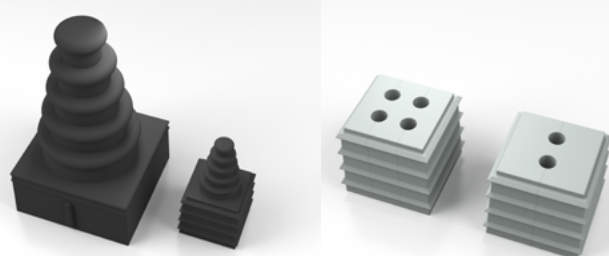

Se svým výběrem **rámečků, mřížkových jednotek a těsnicích prvků** nám tento modulární systém nabízí maximální všestrannost pro vstup kabelů, sníženou montážní dobu a optimalizované skladování.

### Vaše výhody s CONMAXX

- **Rychlost:** montáž zevnitř, pro rychlou instalaci a snadnou výměnu konektorů
- **Vysoký stupeň krytí:** IP 65 s odlehčením v tahu
- **Vyšší teploty:** od -40 °C do 120 °C (s černým těsněním, UL 94 HB)
- **Bezpečné:** bez obsahu Halogenu a silikonu
- **Top výhoda:** téměř 100 typů rozdělených a vícenásobných těsnicích vložek v rozmezí od 2 mm do 33 mm

Do uzavřeného rámu zapadají konvenční průmyslové konektorové výřezy a zajišťují rychlou montáž.

Různé velikosti, typy a mřížkové vzory, zaručují maximální všestrannost pro zavedení kabelů.

Černé těsnění jsou pro vysoké teploty, šedé těsnění jsou schváleny v souladu s EN 45545 a H13.