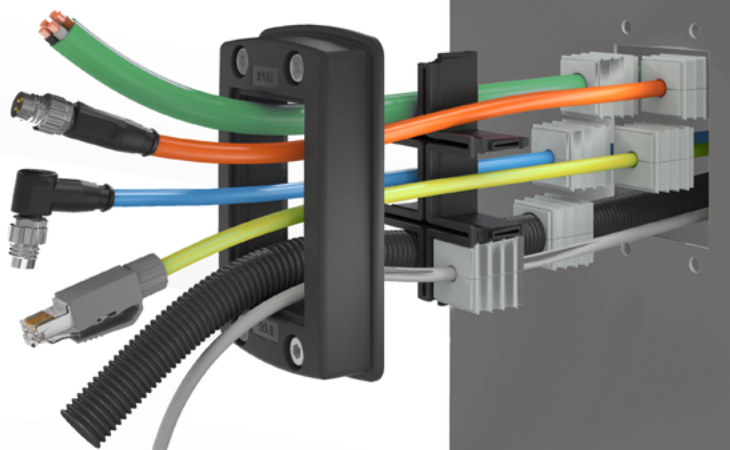

NEW

CONMAXX

System uchycení kabelů

CONMAXX - pro MAXXimální pohodlí!

CONMAXX mřížky

- **MAXXimální univerzálnost** pro zavedení kabelů: díky celé řadě modelů mřížek, např. jednotky pro 6 malých těsnění nebo 2 malé těsnění s 1 velkým těsněním
- Pevná 2-složková technologie
- Mřížky slyšitelně zaskočí, tím zajistí bezpečnou montáž
- Teplota: -40 °C až 120 °C

CONMAXX rám

- **MAXXimální montážní jednoduchost:** uzavřený rám z lehkého plastu, zesílený skelnými vlákny, nepotřebuje žádné otevírání ani sešroubování
- Vhodný pro standardizované výřezy ve skříních pro průmyslové konektory