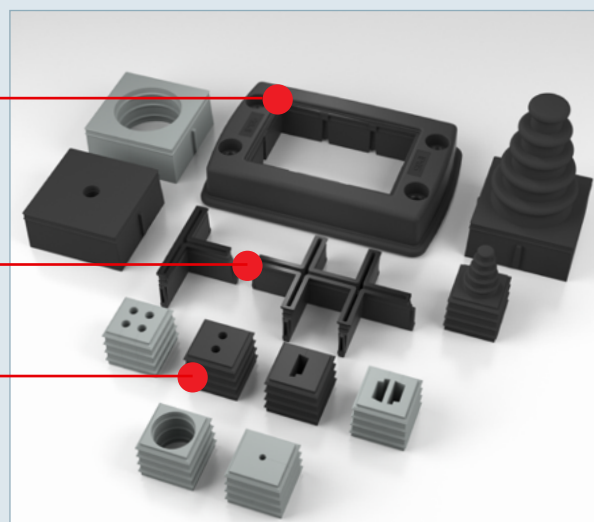

Do uzavřeného rámu zapadají konvenční průmyslové konektorové výřezy a zajišťují rychlou montáž.

Různé velikosti, typy a mřížkové vzory, zaručují maximální všestrannost pro zavedení kabelů.

Černé těsnění jsou pro vysoké teploty, šedé těsnění jsou schváleny v souladu s EN 45545 a H13.

## System uchycení kabelů

#### CONMAXX mřížky

- **MAXXimální univerzálnost** pro zavedení kabelů: díky celé řadě modelů mřížek, např. jednotky pro 6 malých těsnění nebo 2 malé těsnění s 1 velkým těsněním
- Pevná 2-složková technologie
- Mřížky slyšitelně zaskočí, tím zajistí bezpečnou montáž
- Teplota: -40 °C až 120 °C

#### CONMAXX rám

- **MAXXimální montážní jednoduchost:** uzavřený rám z lehkého plastu, zesílený skelnými vlákny, nepotřebuje žádné otevírání ani sešroubování
- Vhodný pro standardizované výřezy ve skříních pro průmyslové konektory