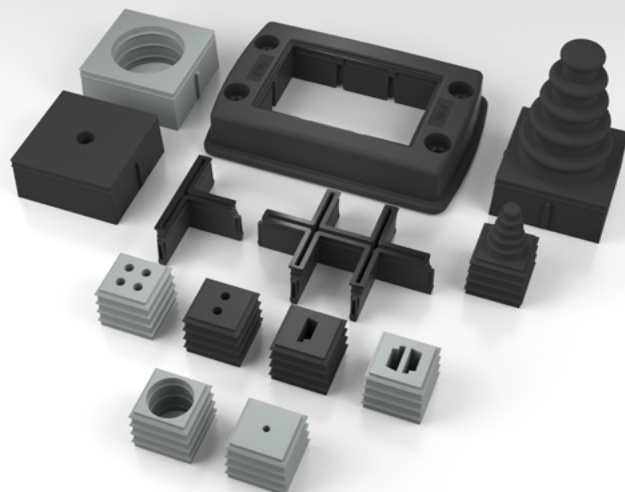

## System uchycení kabelů

### Kabelový vstup s kuželovými těsnicími prvky

Uzavřený rám, mřížka, která se slyšitelně uzamkne na své místo a kuželovité těsnicí prvky dělají CONMAXX systém jedinečným a zároveň umožňují podstatně jednodušší a bezpečnou montáž.

Se svým výběrem **rámečků, mřížkových jednotek a těsnicích prvků** nám tento modulární systém nabízí maximální všestrannost pro vstup kabelů, sníženou montážní dobu a optimalizované skladování.

Do uzavřeného rámu zapadají konvenční průmyslové konektorové výřezy a zajišťují rychlou montáž.

Různé velikosti, typy a mřížkové vzory, zaručují maximální všestrannost pro zavedení kabelů.

Černé těsnění jsou pro vysoké teploty, šedé těsnění jsou schváleny v souladu s EN 45545 a H13.