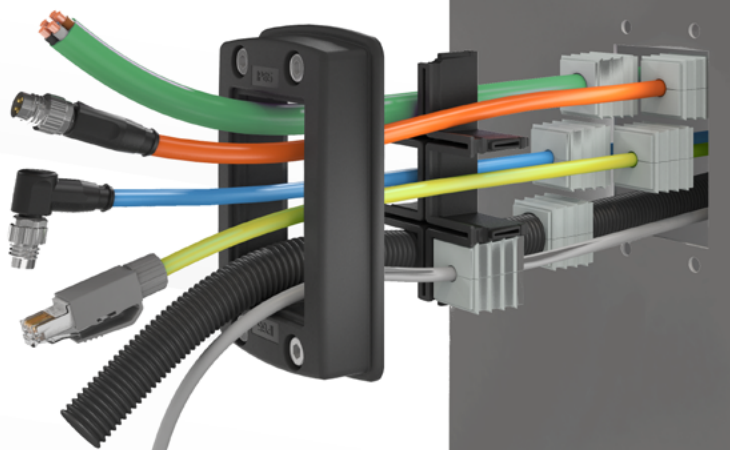

## System uchycení kabelů

### Kabelový vstup s kuželovými těsnicími prvky

Uzavřený rám, mřížka, která se slyšitelně uzamkne na své místo a kuželovité těsnicí prvky dělají CONMAXX systém jedinečným a zároveň umožňují podstatně jednodušší a bezpečnou montáž.

Se svým výběrem **rámečků, mřížkových jednotek a těsnicích prvků** nám tento modulární systém nabízí maximální všestrannost pro vstup kabelů, sníženou montážní dobu a optimalizované skladování.

Do uzavřeného rámu zapadají konvenční průmyslové konektorové výřezy a zajišťují rychlou montáž.

Různé velikosti, typy a mřížkové vzory, zaručují maximální všestrannost pro zavedení kabelů.

Černé těsnění jsou pro vysoké teploty, šedé těsnění jsou schváleny v souladu s EN 45545 a H13.